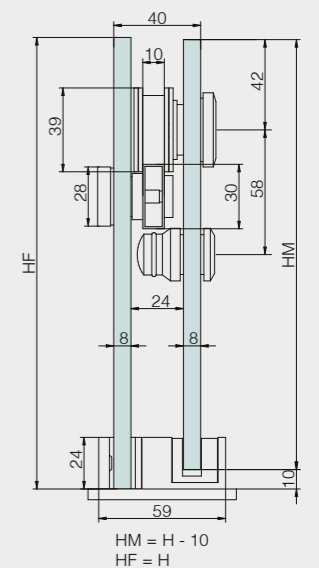

# LUX

Un sistema scorrevole tradizionale ed intramontabile.  
La tradicional mampara de ducha.

LUX è un sistema scorrevole per docce in acciaio inox AISI 304. E' regolabile e lo scorrimento è su un tubolare da 30x10 mm. La sua linea essenziale garantisce un design brillante e moderno.

LUX es un sistema de mampara de ducha corredera en acero inoxidable AISI 304. Es regulable y desliza sobre un perfil tubular de 30 x 10 mm. Su línea básica garantiza un diseño brillante y moderno.

- 60 kg**
- 8 mm**  
**10 mm**
- 26 mm**
- ± 2 mm**