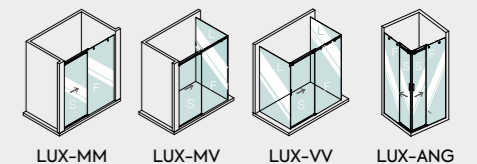

# LUX

Un sistema scorrevole tradizionale ed intramontabile.  
La tradicional mampara de ducha.

LUX è un sistema scorrevole per docce in acciaio inox AISI 304. E' regolabile e lo scorrimento è su un tubolare da 30x10 mm. La sua linea essenziale garantisce un design brillante e moderno.

LUX es un sistema de mampara de ducha corredera en acero inoxidable AISI 304. Es regulable y desliza sobre un perfil tubular de 30 x 10 mm. Su línea básica garantiza un diseño brillante y moderno.

- 60 kg**
- 8 mm**  
**10 mm**
- 26 mm**
- ± 2 mm**