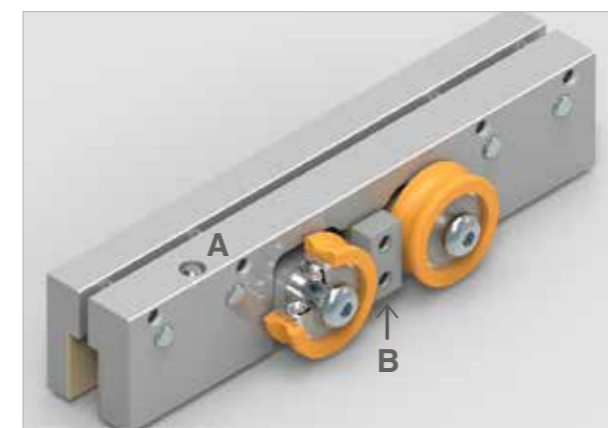

Finiture/ Acabados:

- Argento Anodizzato
- Plata Anodizada

Pinze in alluminio con corpo e ruota regolabile dal basso B, antiscarruolamento A e grani di spessoramento vetro da 8 fino a 13,5 mm.

Pinzas de aluminio con cuerpo y rueda regulables desde abajo B, antidescarrilamiento A y tornillo prisionero por vidrio de 8 a 13,5 mm