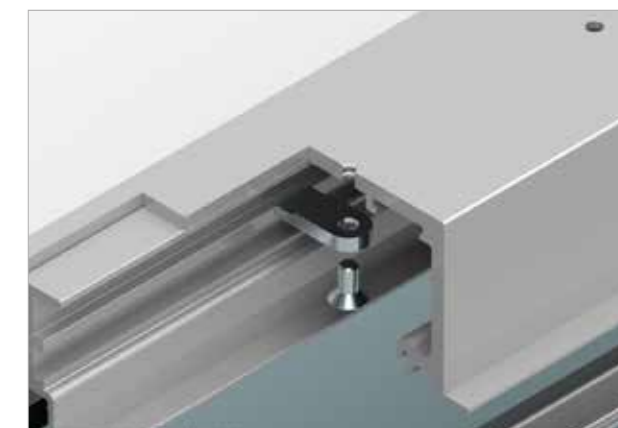

Binario portante in alluminio estruso di spessore 5,5 mm con alloggiamento tasselli di bloccaggio carter per un'installazione rapida ed ispezionabile

Perfil corredero en aluminio extruido de 5,5 mm de grosor con bloqueo para una instalación rápida e inspeccionable

- Design minimale: tutto scompare nel controsoffitto
- Grande portata fino a 150 kg. Solido e robusto ed ispezionabile per manutenzione e pulizia successiva al montaggio
- Sistema di aggancio vetro a pressione regolabile senza forature vetro

- Diseño minimalista: todo oculto en el techo
- Para grandes hojas hasta 150 kg, sólido, robusto y registrable para su limpieza y mantenimiento post-montaje
- Sistema de agarre a presión, regulable y sin mecanizado del vidrio

150 kg

8 > 13.52 mm

70 - 90 kg

21 mm

± 5 mm

Anta minima / Hoja minima con 1 Stop&Slide

70 kg 585 mm

90 kg 610 mm

Anta minima / Hoja minima con 2 Stop&Slide

70 kg 830 mm

90 kg 880 mm