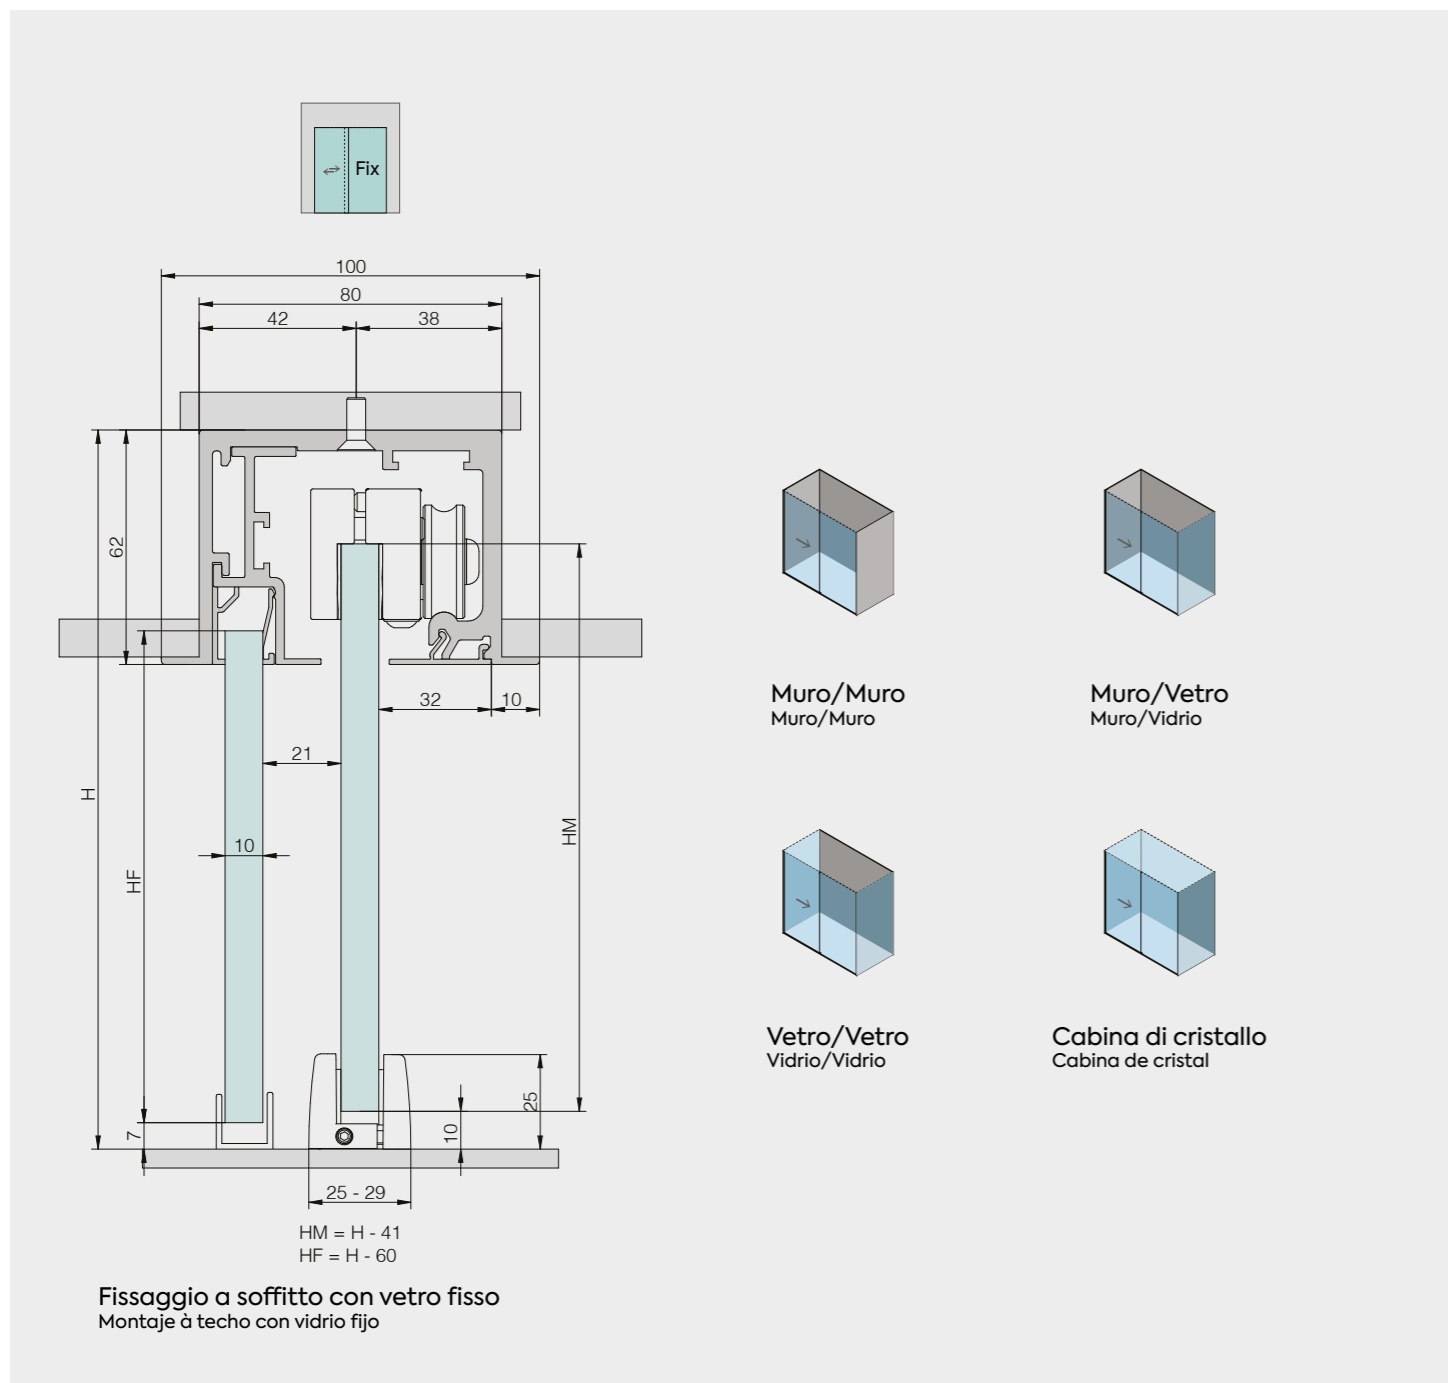

CASPER SHOWER

CASPER SHOWER ti permette di creare una vera zona relax nella tua salle de bain. Una vetrata a tutta altezza con meccanismo completamente nascosto nel soffitto per un design minimalista che combina la tecnologia collaudata di scorrimento silenzioso con Stop&Slide che accompagna dolcemente il vetro in fase di chiusura. Può essere utilizzato senza problemi per porte di grandi dimensioni ed è l'ideale per creare pareti vetrate anche in fase di ristrutturazione.

CASPER SHOWER permite crear una zona de relax dentro de tu baño. Una hoja de cristal que se desliza con su mecanismo totalmente oculto en el techo. Diseño minimal combinado con la tecnología consagrada del deslizamiento silencioso del sistema de frenado Stop&Slide que acompaña suavemente su hoja en fase de cierre. Puede utilizarse en hojas de gran dimensión y es ideal para crear paredes de cristal en fases de reformas.

- Design minimale per una doccia di grande spazio
- Sistema di aggancio vetro a pressione completamente regolabile
- Robusto, solido e totalmente ispezionabile per manutenzione e pulizia successiva

- Diseño minimalista para duchas de gran tamaño
- Sistema de enganche por pinza y tracción regulable
- Robusto y solido. Totalmente registrable para su mantenimiento y limpieza

- Design minimale: tutto scompare nel controsoffitto
- Grande portata fino a 150 kg. Solido e robusto ed ispezionabile per manutenzione e pulizia successiva al montaggio
- Sistema di aggancio vetro a pressione regolabile senza forature vetro