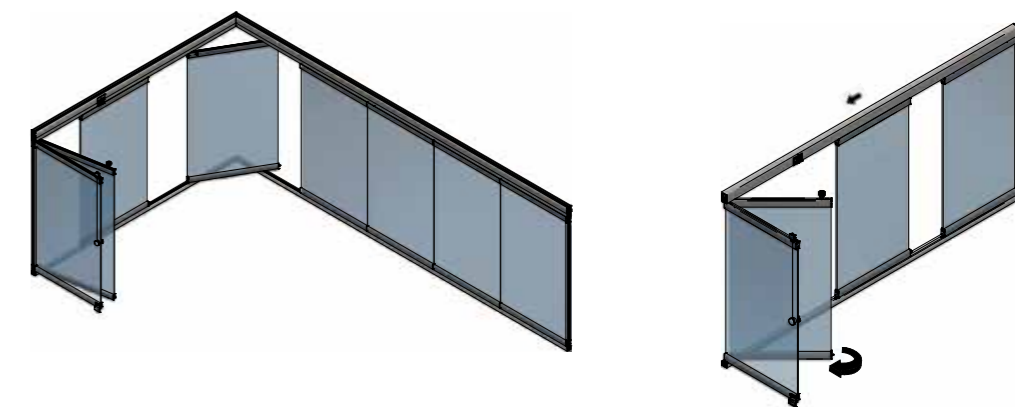

STARGLASS es un sistema apilable de hojas en vidrio que se caracteriza por una puerta batiente y las otras deslizables hasta su aparcamiento, permitiendo su total limpieza por ambas caras.

STARGLASS tiene 3 versiones:

Una soluzione classica per realizzare sistemi ad impacchettamento per vetrate. STARGLASS é estremamente versatile, utilizzabile in diversi contesti e situazioni private e pubbliche:

- pulizia facilitata della vetrata
- 3 tipologie di installazione: guida inferiore altezza H34 ideale per balconi, guida inferiore altezza H15 ideale per porticati e zone di passaggio, guida inferiore altezza H00 ideale per ambienti senza ingombri inferiori
- profilo compensatore superiore di serie per colmare fuori squadra
- installazione tipica per chiusure di balconi, porticati e pergolati con struttura portante
- 4 colori standard disponibili: anodizzato argento, bianco RAL 9010, Corten, antracite RAL 7016

Cortina de cristal de extrema versatilidad, para usar en ambientes privados y públicos:

- fácil limpieza
- 3 tipos de instalación: guía inferior vista H34 ideal para balcones, guía inferior vista H15 ideal terrazas y zonas de paso, H00 sin guía inferior, ideal para ambientes libres de paso erfil compensador superior de serie
- para compensar el descuadre
- instalación típica para cierre de balcones y terrazas con estructura portante
- 4 colores estándar disponibles: anodizada plata, blanco RAL 9010, Corten, antracita RAL 7016

STARGLASS con guía inferior, H34, es ideal para proteger su balcón y para limpiar cómodamente toda la ventana

La prima anta è a battente per permettere l'apertura delle successive

La primera hoja tiene bisagras para permitir la apertura de las siguientes