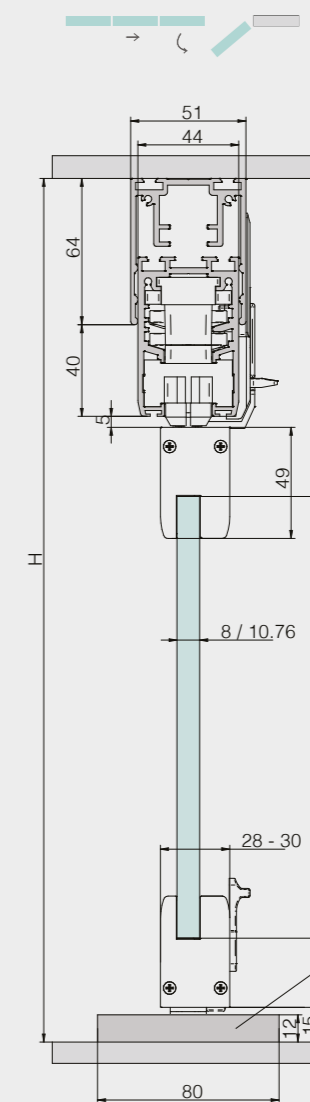

HM = H - 186

Senza guida inferiore H=00
Sin guía inferior H 00

+ plus

■ 3 Tipologie di installazione: guida inferiore altezza h34 ideale per balconi, h15 ideale per porticati, h00 ideale per ambienti senza ingombri

■ Profilo compensatore superiore di serie per colmare fuori squadra

■ Installazione tipica per chiusure di balconi, porticati e pergolati con struttura portante

■ 3 Tipos de instalación: perfil inferior altura h34, ideal mpara balcones, h15 ideal para terrazas, h00 para ambientes libres de paso

■ Perfil compensador superior de serie Instalación típica para cerrar balcones

■ y terrazas con techos resistentes

Max 50 kg

8 - 8,76 - 10 - 10,76 mm

3000 mm

800 mm

Max 8

+ 13 / - 5 mm