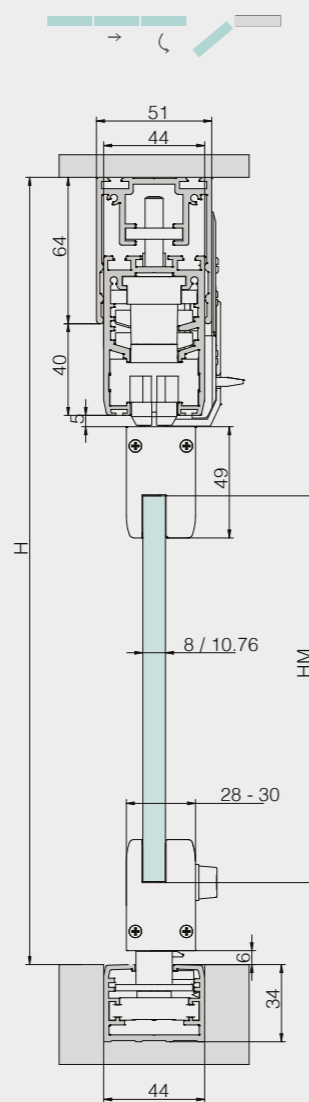

■ **H 00** sin guía inferior para separar ambientes interiores como oficinas o show-rooms.

El innovador sistema de pinzas a presión nos permite trabajar vidrios de 8-8,76-10-10,76 sin efectuar ninguna mecanización en el vidrio.

Las pinzas a presión con varillas en acero, por diferente grosor de vidrio, evita la mecanización en vidrio. La tapeta lateral con clip rápido

Il corpo del carrello è metallico con doppio cuscinetto per la massima qualità

El cuerpo del carro es de metal con doble cojinete para la máxima calidad

HM = H - 211

Guida inferiore H34 mm
Perfil inferior H 34mm

HM = H - 177

Guida inferiore H34 mm incassata
Perfil inferior H 34mm encastrado