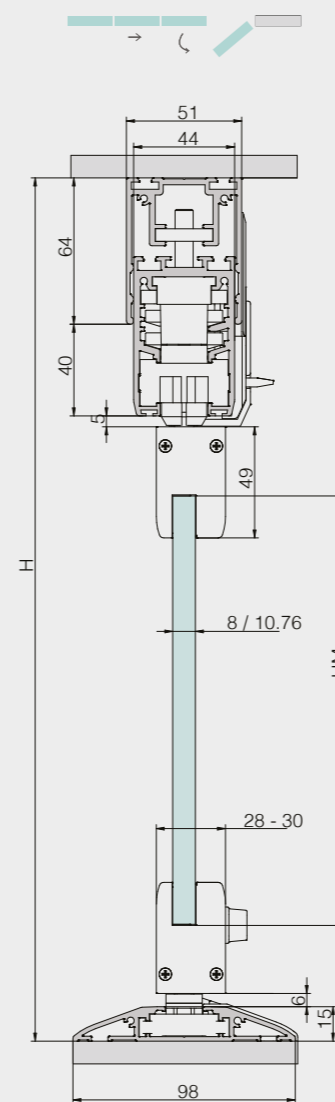

■ **H 00** sin guía inferior para separar ambientes interiores como oficinas o show-rooms.

El innovador sistema de pinzas a presión nos permite trabajar vidrios de 8-8,76-10-10,76 sin efectuar ninguna mecanización en el vidrio.

El cuerpo del carro es de metal con doble cojinete para la máxima calidad

HM = H - 211

Guida inferiore H34 mm
Perfil inferior H 34mm

HM = H - 177

Guida inferiore H34 mm incassata
Perfil inferior H 34mm encastrado