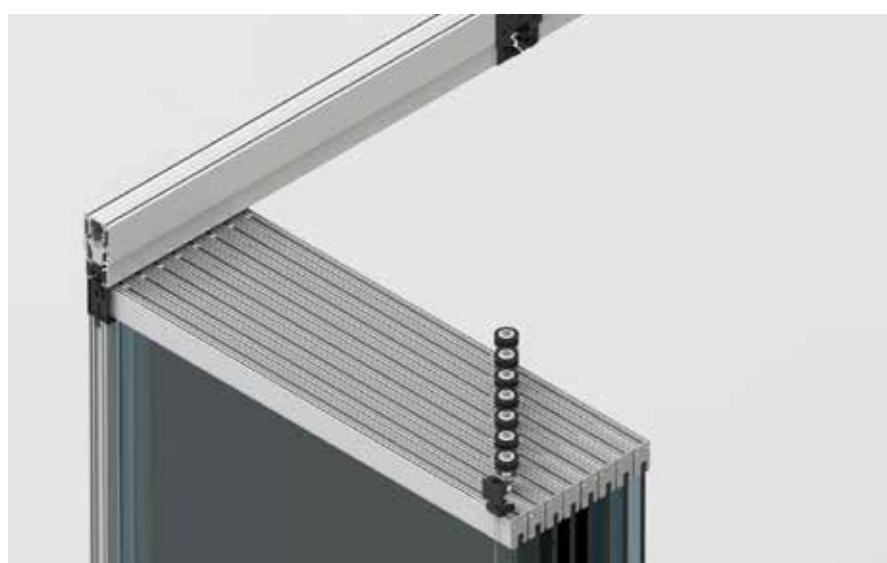

Tutte le ante aperte permettono una pulizia più semplice della vetrata

Todas las hojas abiertas permiten una limpieza más fácil de la ventana