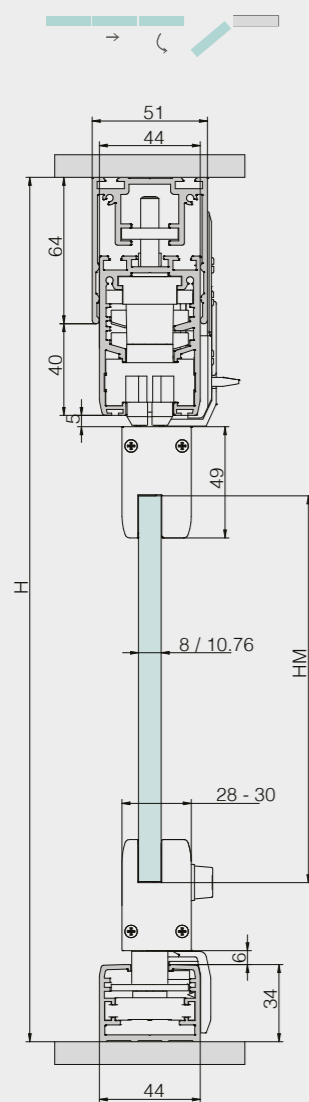

El cuerpo del carro es de metal con doble cojinete para la máxima calidad

HM = H - 211

Guida inferiore H34 mm
Perfil inferior H 34mm

HM = H - 177

Guida inferiore H34 mm incassata
Perfil inferior H 34mm encastrado