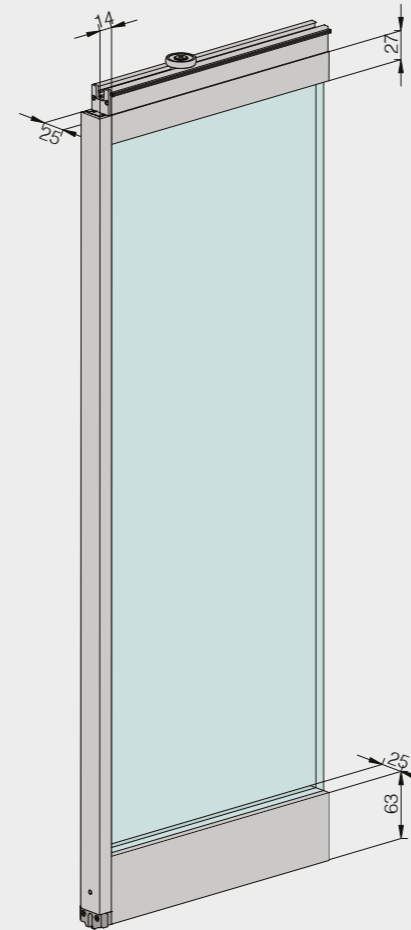

3

HV = H - 143

4

HV = H - 143

Profilo di battuta laterale  
Perfil lateral

Profilo di battuta laterale  
con compensatore  
Perfil lateral con compensador

Spazzolini e guarnizione tra le ante per un  
serraggio superiore  
Cepillos y separador entre las hojas para una sujeción  
superior

- Posibilidad de utilizar vidrio no templado gracias a la presencia del marco
- Sin mecanizado en aluminio con los innovadores soportes autocentrantes
- Sistema funcional y práctico de fácil instalación gracias a su regulación inferior
- Diseño lineal y funcional para grandes capacidades de hasta 80 kg
- Sistema sin mecanizado de vidrio