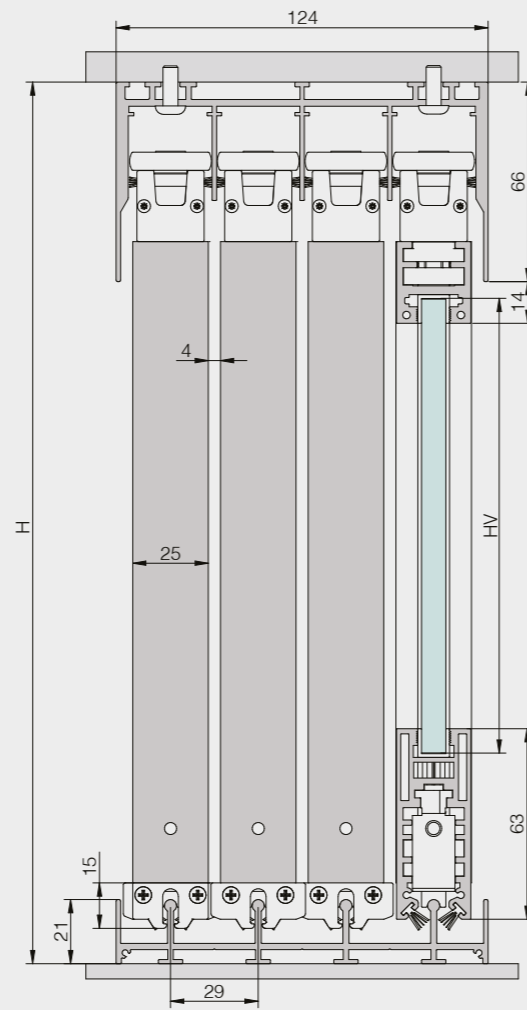

3

HV = H - 143

4

HV = H - 143

Profilo di battuta laterale
Perfil lateral

Profilo di battuta laterale
con compensatore
Perfil lateral con compensador

Spazzolini e guarnizione tra le ante per un
serraggio superiore
Cepillos y separador entre las hojas para una sujeción
superior

Blocchetti di trascinamento ed
antiscarrucolo fissati al traverso inferiore
Bloque por telescópico y enganche por
antidescarrilamiento fijado a la traviesa inferior

- Possibilità di utilizzare vetro non temperato grazie alla presenza del telaio
- Nessuna lavorazione nell'alluminio con le innovative squadrette autocentranti
- Sistema pratico e funzionale di facile installazione grazie alla regolazione dei carrelli
- Design lineare e funzionale per grandi portate fino a 80 kg
- Sistema di aggancio vetro ad incollaggio senza forature vetro

- Posibilidad de utilizar vidrio no templado gracias a la presencia del marco
- Sin mecanizado en aluminio con los innovadores soportes autocentrantes
- Sistema funcional y práctico de fácil instalación gracias a su regulación inferior
- Diseño lineal y funcional para grandes capacidades de hasta 80 kg
- Sistema sin mecanizado de vidrio

Max 80 kg
Max 1100
Max 3000
3 - 4 , 6 - 8

6 - 8 - 10 mm
4 mm
± 4 mm