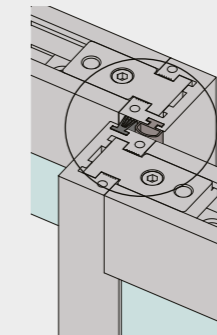

Sistema de conexión de perfiles sin mecanizado con los innovadores soportes autocentrantes

Sistema di connessione profili telaio con cuscinetto superiore antibasculante

Sistema de unión de perfiles de marco con cojinete superior anti-oscilación

3

HV = H - 143

4

HV = H - 143

Profilo di battuta laterale  
Perfil lateral

Profilo di battuta laterale  
con compensatore  
Perfil lateral con compensador

Spazzolini e guarnizione tra le ante per un  
serraggio superiore  
Cepillos y separador entre las hojas para una sujeción  
superior

Blocchetti di trascinamento ed  
antiscarrucolo fissati al traverso inferiore  
Bloque por telescópico y enganche por  
antidescarrilamiento fijado a la traviesa inferior

- Possibilità di utilizzare vetro non temperato grazie alla presenza del telaio
- Nessuna lavorazione nell'alluminio con le innovative squadrette autocentranti
- Sistema pratico e funzionale di facile installazione grazie alla regolazione dei carrelli
- Design lineare e funzionale per grandi portate fino a 80 kg
- Sistema di aggancio vetro ad incollaggio senza forature vetro