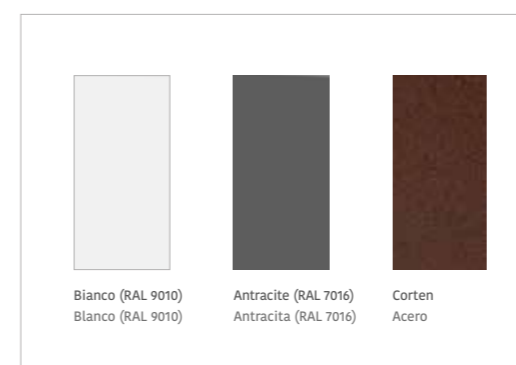

FLESSIBILE FLEXIBLE

L'ampia gamma di colorazioni permette la massima flessibilità di applicazione, sia per ambienti esterni che per realizzazioni living.

La amplia gama de colores permite máxima flexibilidad de aplicación, tanto para exteriores como para mobiliario.