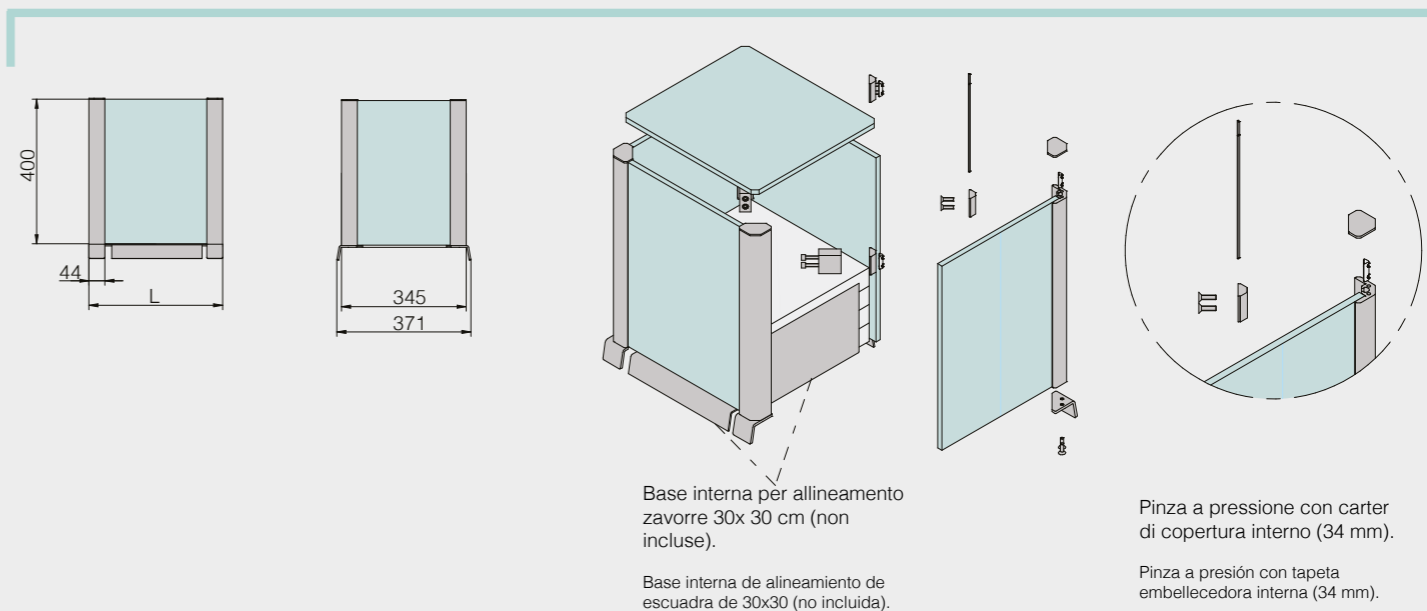

## FACILE FÁCIL

Il profilo portante presenta una cava che accoglie un tassello scorrevole per l'installazione della pinza di serraggio, ottenendo così un angolo senza alcuna lavorazione nel vetro.

El perfil de soporte tiene una cantera con un bloque deslizante que permite la instalación de la pinza, para obtener un ángulo sin efectuar ninguna mecanización en el vidrio.

Proposte di applicazioni con portavaso multiplo e singolo.

Propuestas de aplicación con portamacetas y bajo interno.

Porta- fioriera base  
Jardinera base

Portavaso multiplo  
Porta-maceta multipla

Portavaso singolo  
Porta-maceta singolo

MODULA apre nuove opportunità per gli esterni:

- componenti facili da movimentare ed immagazzinare
- soluzione universale per realizzare fioriere dal grande impatto estetico
- 3 tipi di soluzioni ed ampia scelta di colori
- montaggio facile e veloce grazie all'aggancio pressione senza fori
- combinabile con tutti i sistemi Mc-Slide