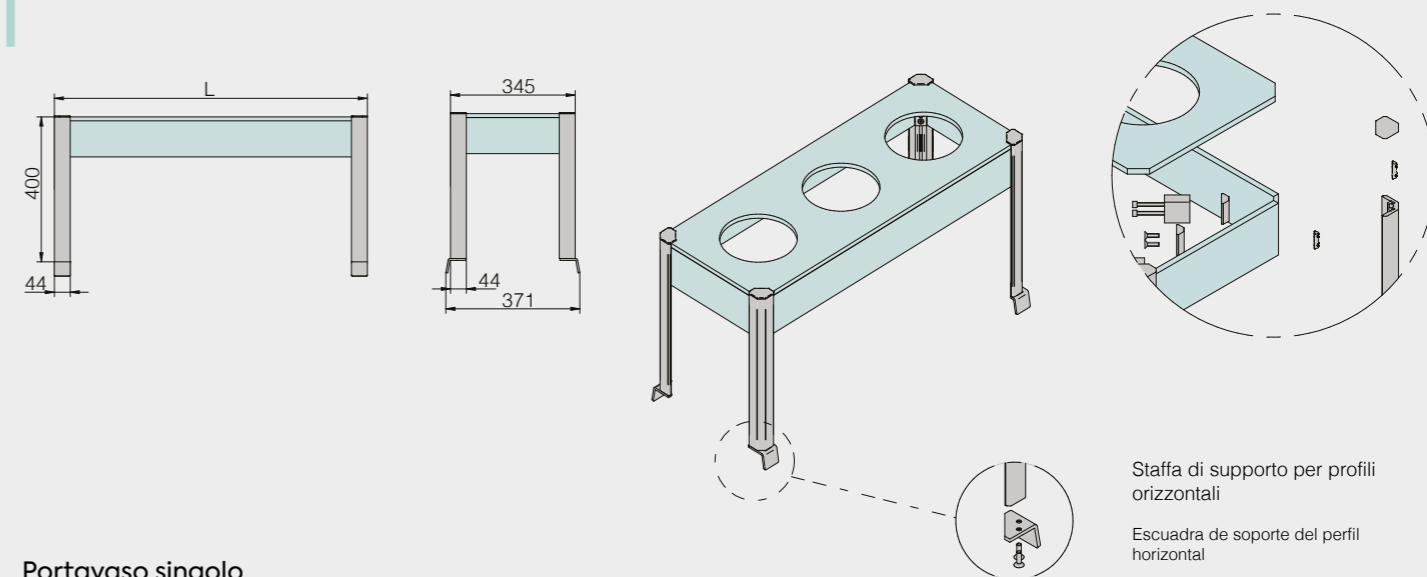

## FACILE FÁCIL

Il profilo portante presenta una cava che accoglie un tassello scorrevole per l'installazione della pinza di serraggio, ottenendo così un angolo senza alcuna lavorazione nel vetro.

El perfil de soporte tiene una cantera con un bloque deslizante que permite la instalación de la pinza, para obtener un ángulo sin efectuar ninguna mecanización en el vidrio.

Proposte di applicazioni con portavaso multiplo e singolo.

Propuestas de aplicación con portamacetas y bajo interno.

Porta- fioriera base  
Jardinera base

Portavaso multiplo  
Porta-maceta multipla

Portavaso singolo  
Porta-maceta singolo

MODULA apre nuove opportunità per gli esterni:

- componenti facili da movimentare ed immagazzinare
- soluzione universale per realizzare fioriere dal grande impatto estetico
- 3 tipi di soluzioni ed ampia scelta di colori
- montaggio facile e veloce grazie all'aggancio pressione senza fori
- combinabile con tutti i sistemi Mc-Slide