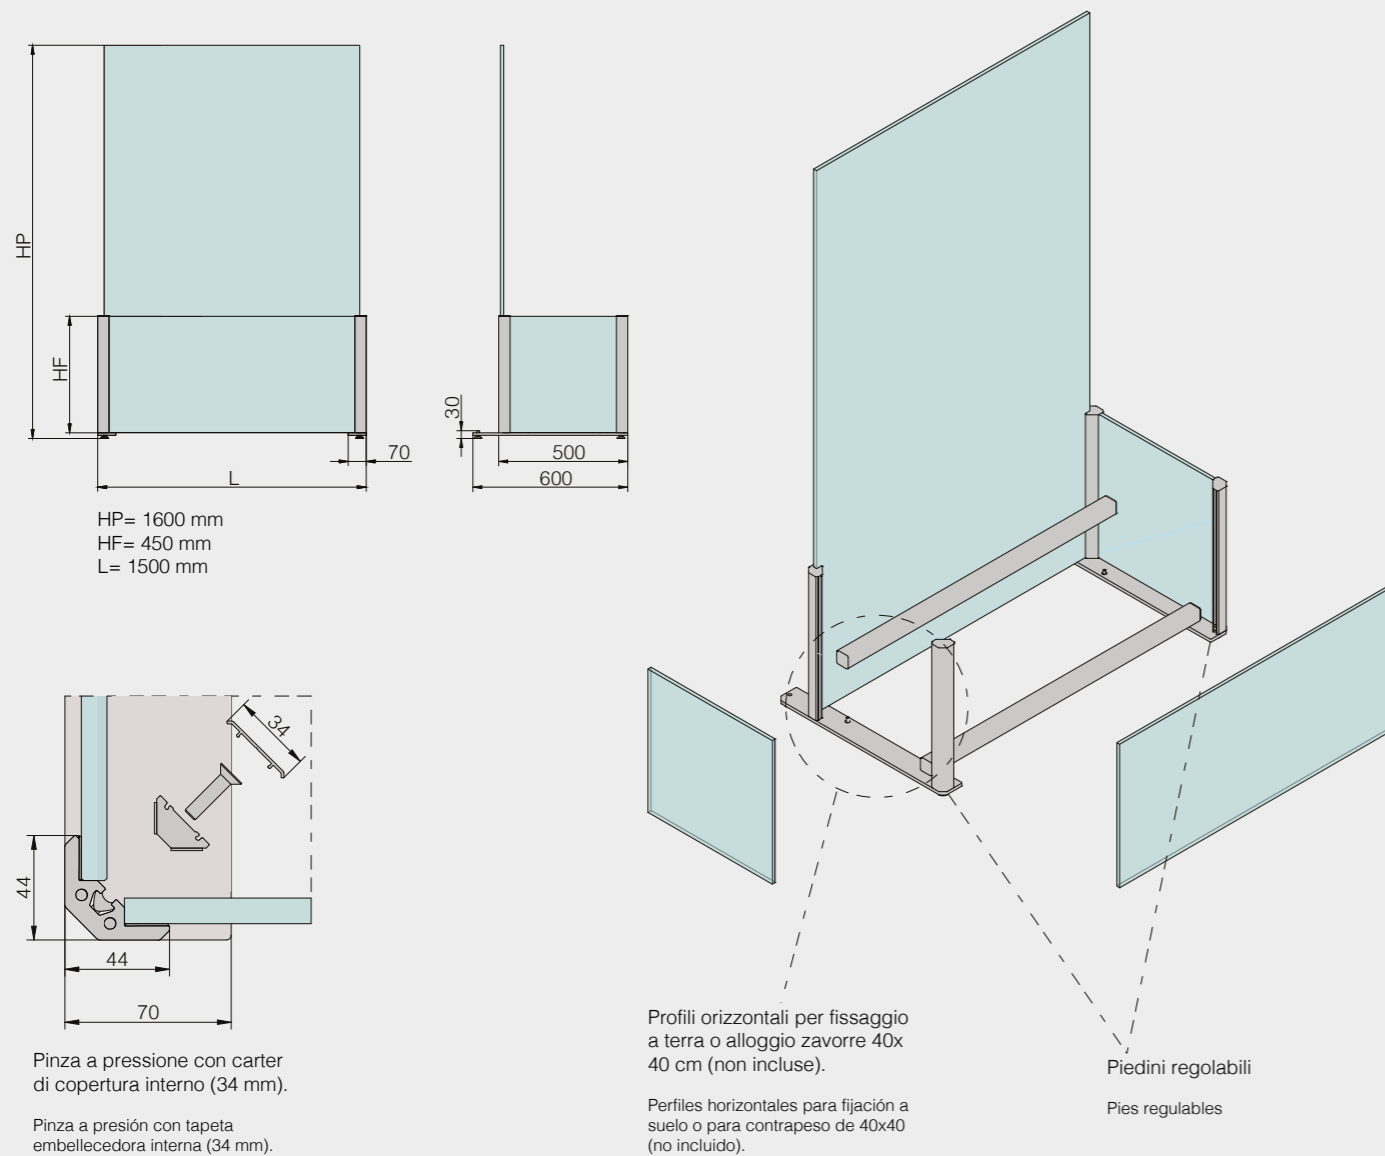

## FACILE FÁCIL

Il profilo portante presenta una cava che accoglie un tassello scorrevole per l'installazione della pinza di serraggio, ottenendo così un angolo senza alcuna lavorazione nel vetro.

El perfil de soporte tiene una cantera con un bloque deslizante que permite la instalación de la pinza, para obtener un ángulo sin efectuar ninguna mecanización en el vidrio.

Proposte di applicazioni con portavaso multiplo e singolo.

Propuestas de aplicación con portamacetas y bajo interno.

Porta- fioriera base  
Jardinera base

Portavaso multiplo  
Porta-maceta multipla

Portavaso singolo  
Porta-maceta singolo

MODULA apre nuove opportunità per gli esterni:

- componenti facili da movimentare ed immagazzinare
- soluzione universale per realizzare fioriere dal grande impatto estetico
- 3 tipi di soluzioni ed ampia scelta di colori
- montaggio facile e veloce grazie all'aggancio pressione senza fori
- combinabile con tutti i sistemi Mc-Slide