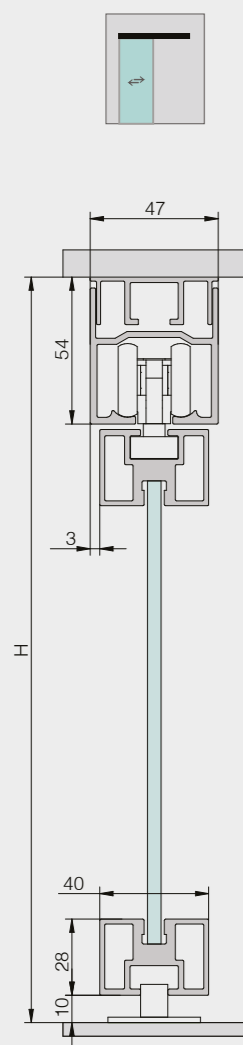

El modelo SIPARIO nos ofrece múltiples soluciones de hoja corredera enmarcada en aluminio, ideal para separar ambientes como vestidores, salas. Se pueden usar de manera simultánea hasta 3 hojas siempre con una suave frenada gracias a nuestro freno Stop&Slide.

Anta singola a soffitto
Hoja única con fijación a techo

± 6

Anta doppia a soffitto
Hoja doble con fijación a techo

± 6

Anta singola a parete
Hoja única con fijación a pared

+ 2
- 5

Anta doppia a parete
Hoja doble con fijación a pared

	80 kg		Max 1100 (1500 mm)
	5 - 6 - 8 - 10 kg		Max 3000
	80 kg		
	7 mm		
	± 6, +2 -5 mm		