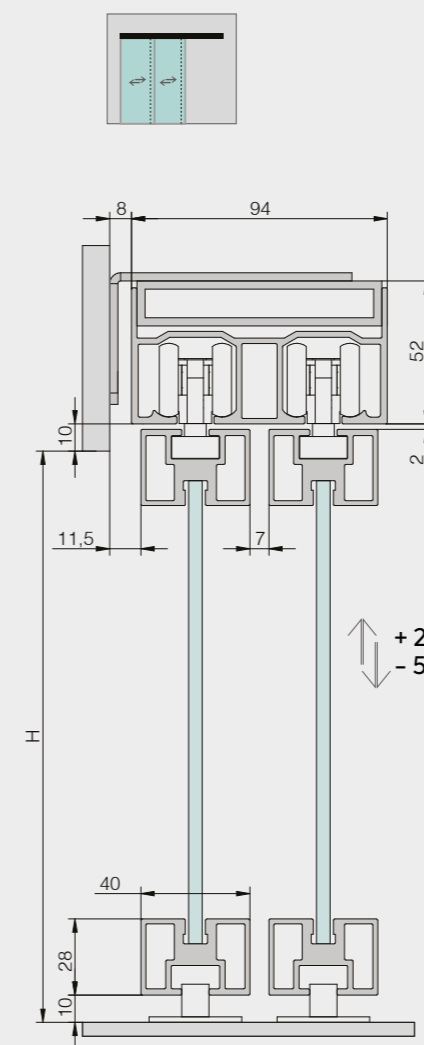

Anta singola a soffitto
Hoja única con fijación a techo

± 6

Anta doppia a soffitto
Hoja doble con fijación a techo

± 6

Anta singola a parete
Hoja única con fijación a pared

+ 2
- 5

Anta doppia a parete
Hoja doble con fijación a pared

	80 kg		Max 1100 (1500 mm)
	5 - 6 - 8 - 10 kg		Max 3000
	80 kg		
	7 mm		
	± 6, +2 -5 mm		