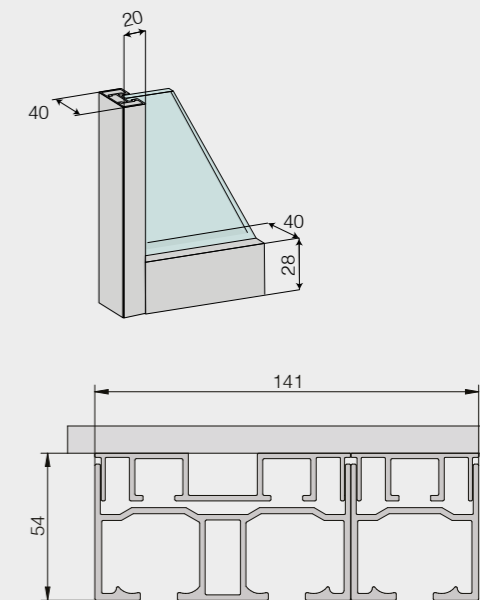

Disponibile versione 3 ante
Disponibile con 3 foglie

Disponibile sistema di trascinamento
Disponibile kit telescopico

- Estrema maneggevolezza del prodotto
- Soluzione già tagliata a misura
- 4 Colori moda: anodizzato argento, bianco verniciato, brown ed antracite
- Práctico y fácil de instalara
- Freno suave de serie
- 4 colores: plata, blanco, brown y antracita

	80 kg		Max 1100 (1500 mm)
	5 - 6 - 8 - 10 kg		Max 3000
	80 kg		
	7 mm		
	± 6, +2 -5 mm