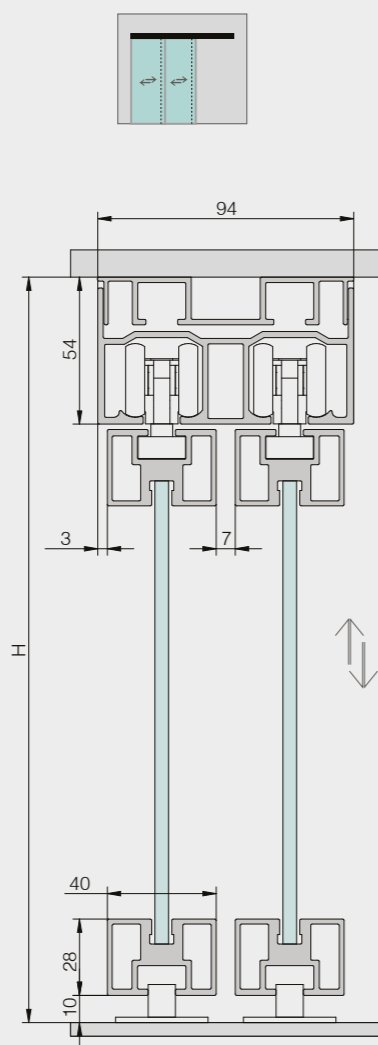

Anta singola a soffitto
Hoja única con fijación a techo

± 6

Anta doppia a soffitto
Hoja doble con fijación a techo

± 6

Anta singola a parete
Hoja única con fijación a pared

+ 2
- 5

Anta doppia a parete
Hoja doble con fijación a pared

	80 kg		Max 1100 (1500 mm)
	5 - 6 - 8 - 10 kg		Max 3000
	80 kg		
	7 mm		
	± 6, +2 -5 mm		