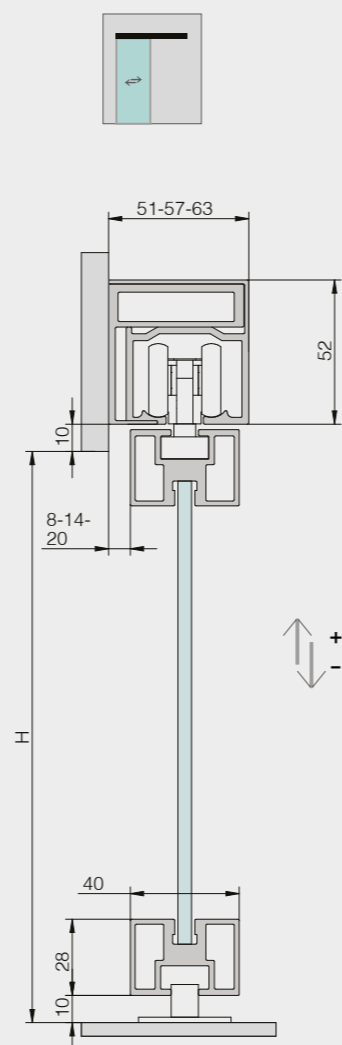

Anta singola a soffitto
Hoja única con fijación a techo

± 6

Anta doppia a soffitto
Hoja doble con fijación a techo

± 6

Anta singola a parete
Hoja única con fijación a pared

+ 2
- 5

Anta doppia a parete
Hoja doble con fijación a pared

	80 kg		Max 1100 (1500 mm)
	5 - 6 - 8 - 10 kg		Max 3000
	80 kg		
	7 mm		
	± 6, +2 -5 mm		