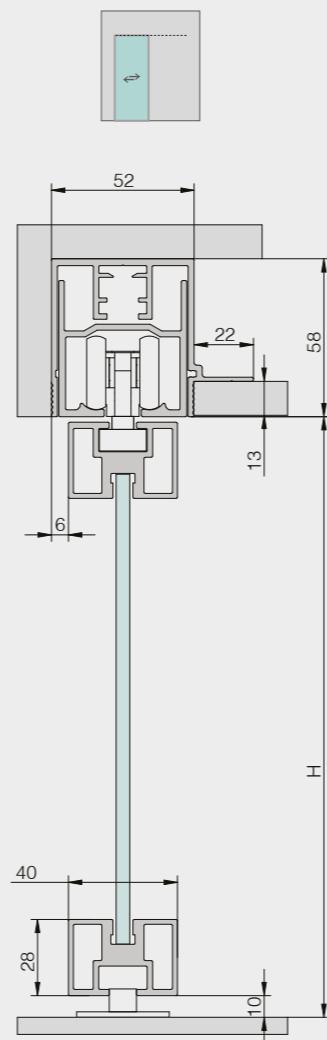

Anta doppia a soffitto
Hoja doble con fijación a techo

Anta singola a parete
Hoja única con fijación a pared

Anta doppia a parete
Hoja doble con fijación a pared

Disponibile 3 ante con/senza trascinamento
Disponibile 3 hojas con/sin kit telescópico

| | |
|--|--------------------------|
| | 80 kg |
| | 5 - 6 - 8 - 10 mm |
| | 80 kg |
| | 7 mm |
| | +2 / -5 mm |

| | |
|--|------------------------|
| | Max 1100 (1500) |
| | Max 3000 |