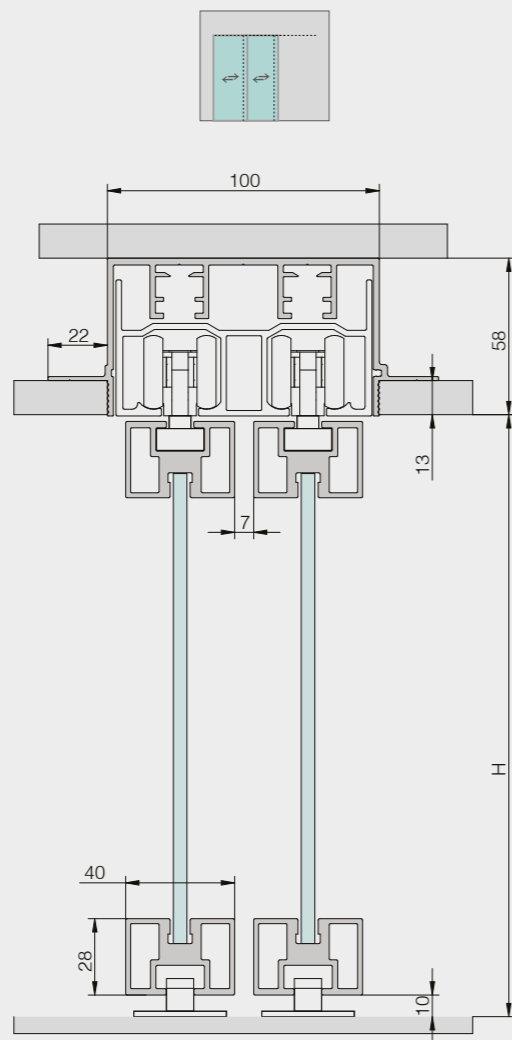

Anta doppia a soffitto
Hoja doble con fijación a techo

Anta singola a parete
Hoja única con fijación a pared

Anta doppia a parete
Hoja doble con fijación a pared

Disponibile 3 ante con/senza trascinamento
Disponibile 3 hojas con/sin kit telescópico

| | |
|--|--------------------------|
| | 80 kg |
| | 5 - 6 - 8 - 10 mm |
| | 80 kg |
| | 7 mm |
| | +2 / -5 mm |

| | |
|--|------------------------|
| | Max 1100 (1500) |
| | Max 3000 |