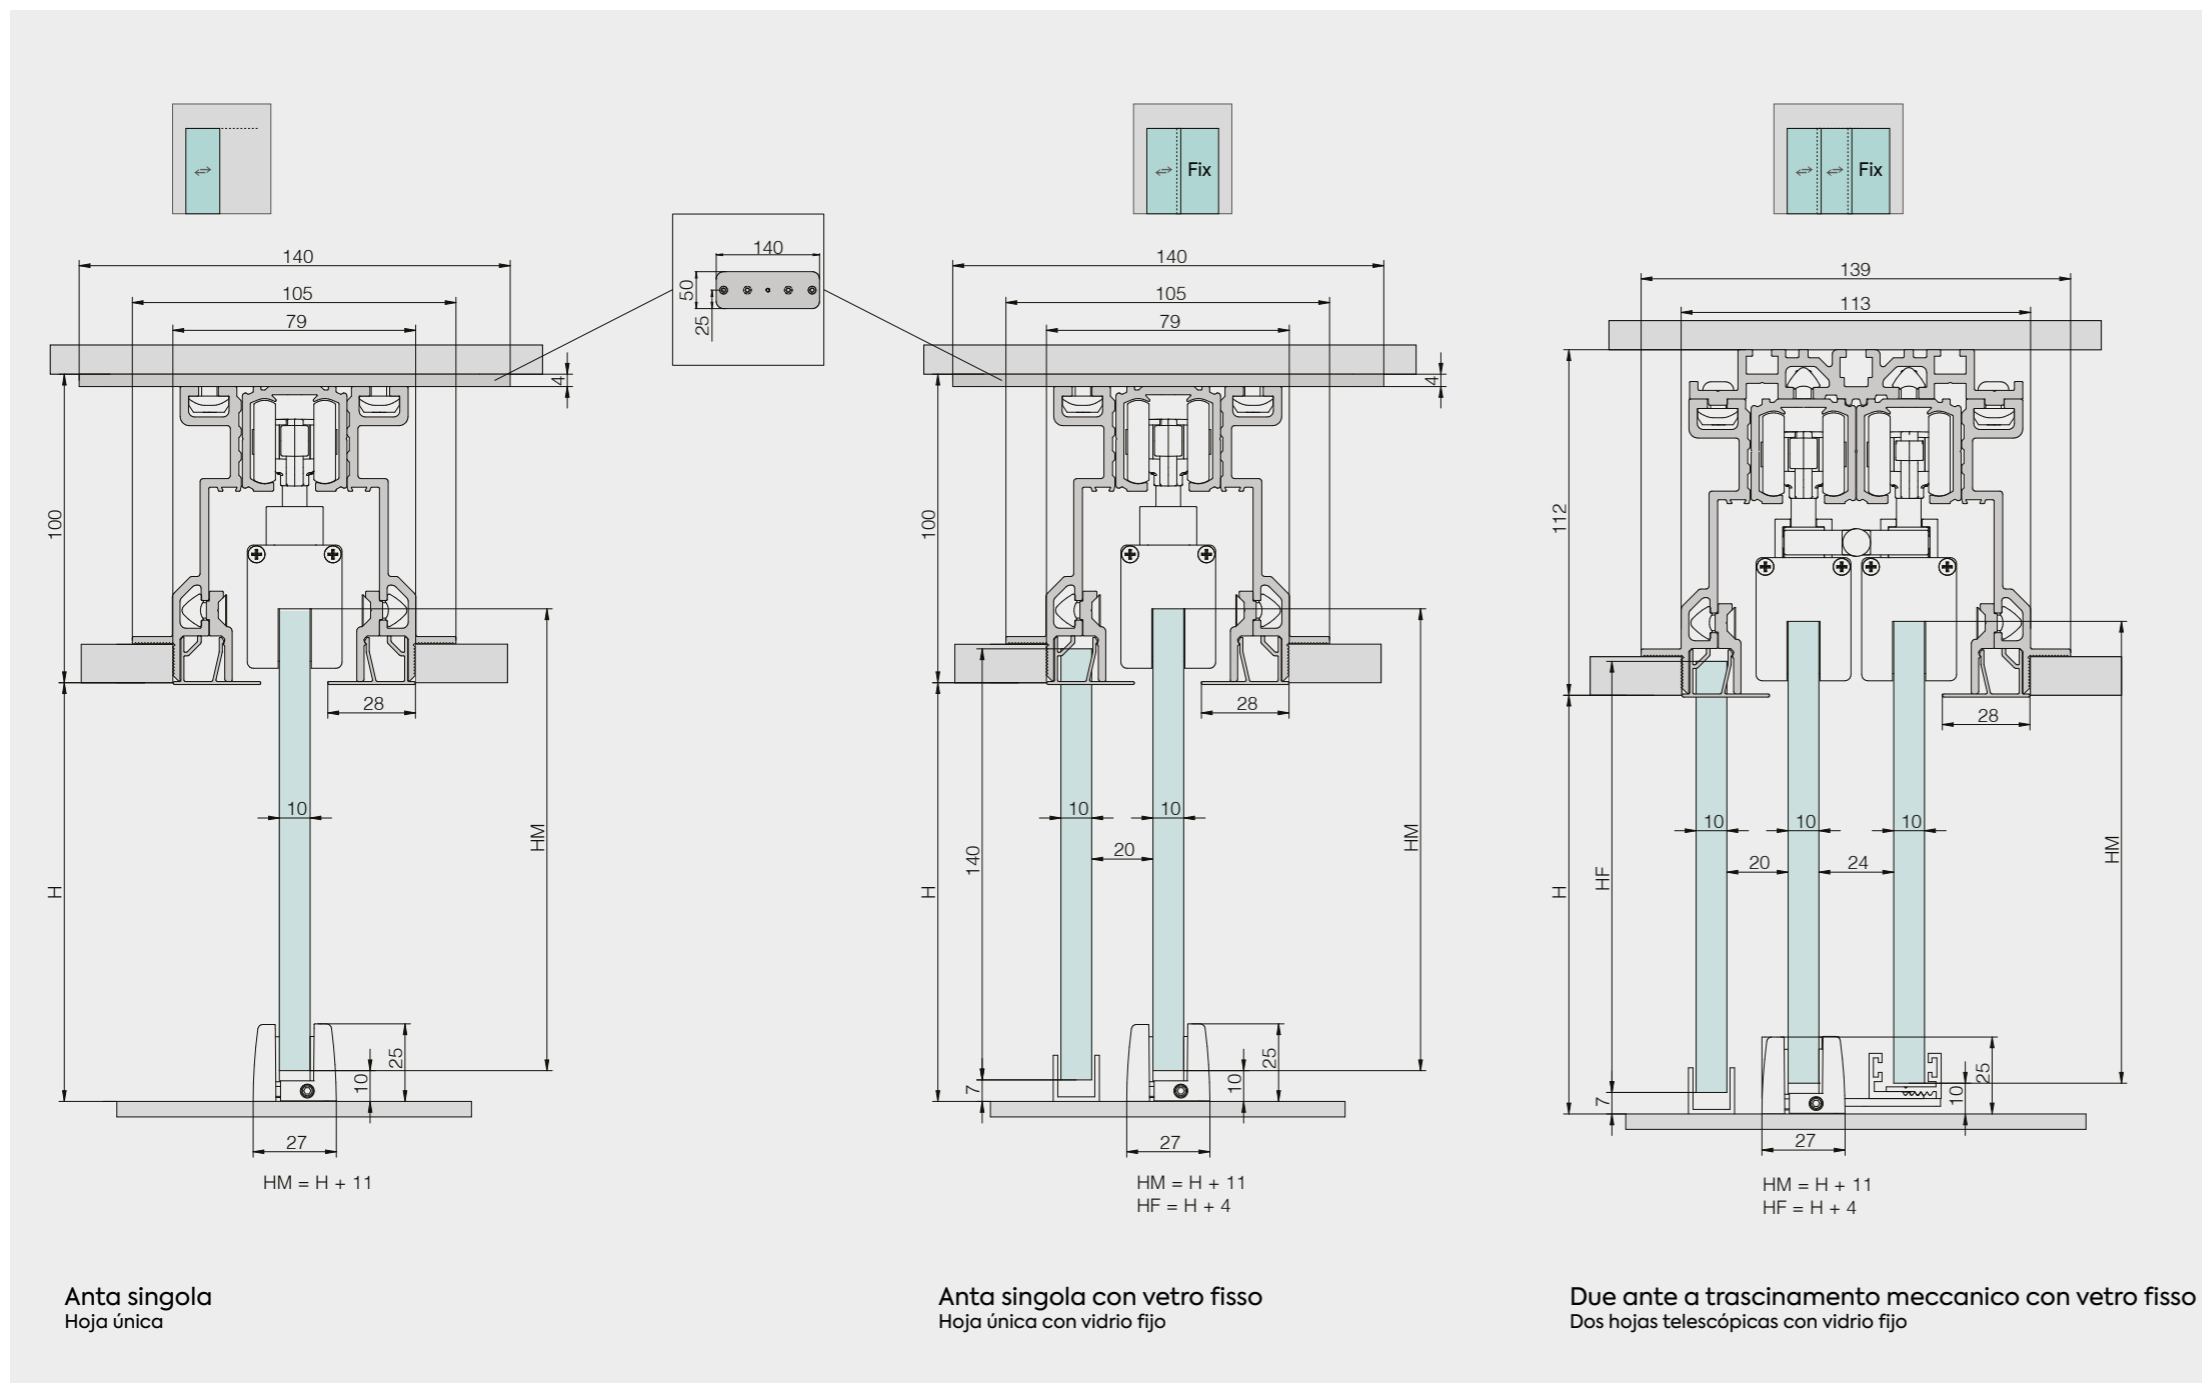

SKY

SKY è un sistema scorrevole a scomparsa, silenzioso, grazie al sistema ammortizzante Stop&Slide. Ideale per realizzazioni in cartongesso, lasciando a vista soltanto 28 mm di carter inferiore. E' possibile installare prima il set di profili che compongono la campana e, se lo si desidera, andare a completare una volta rifinito col cartongesso. Questo processo permette di completare il lavoro con le ante in vetro a cantiere finito. Disponibile per ante multiple.

SKY es un sistema corredero oculto, ideal para instalaciones en pladur dejando a la vista solo 28 mm de tapeta inferior.

Es posible instalar primeramente la campana de perfiles y sus componentes, y si se desea, instalar el resto de mecanismos así como la hoja de vidrio, una vez acabada la instalación del pladur. Es posible utilizar la versión telescópica de 2 hojas y combinar con nuestro sistema de frenado Stop&Slide.

- design a scomparsa nel controsoffitto
- utilizzabile particolarmente per realizzare soluzioni telescopiche di grande metratura
- sistema di aggancio vetro a pressione completamente regolabile

- diseño oculto en el techo
- posible combinación de 2 hojas telescópicas
- sistema de acoplamiento al vidrio con regulación por los laterales

- Sistema oculto en el techo
- Optimización de stock con perfil y kit pratik
- Peso de hasta 120 kg, sólido, robusto y registrable para su limpieza en el montaje
- Silencioso en su movimiento gracias a sus cojinetes protegidos y nuestro sistema de frenado stop&slide