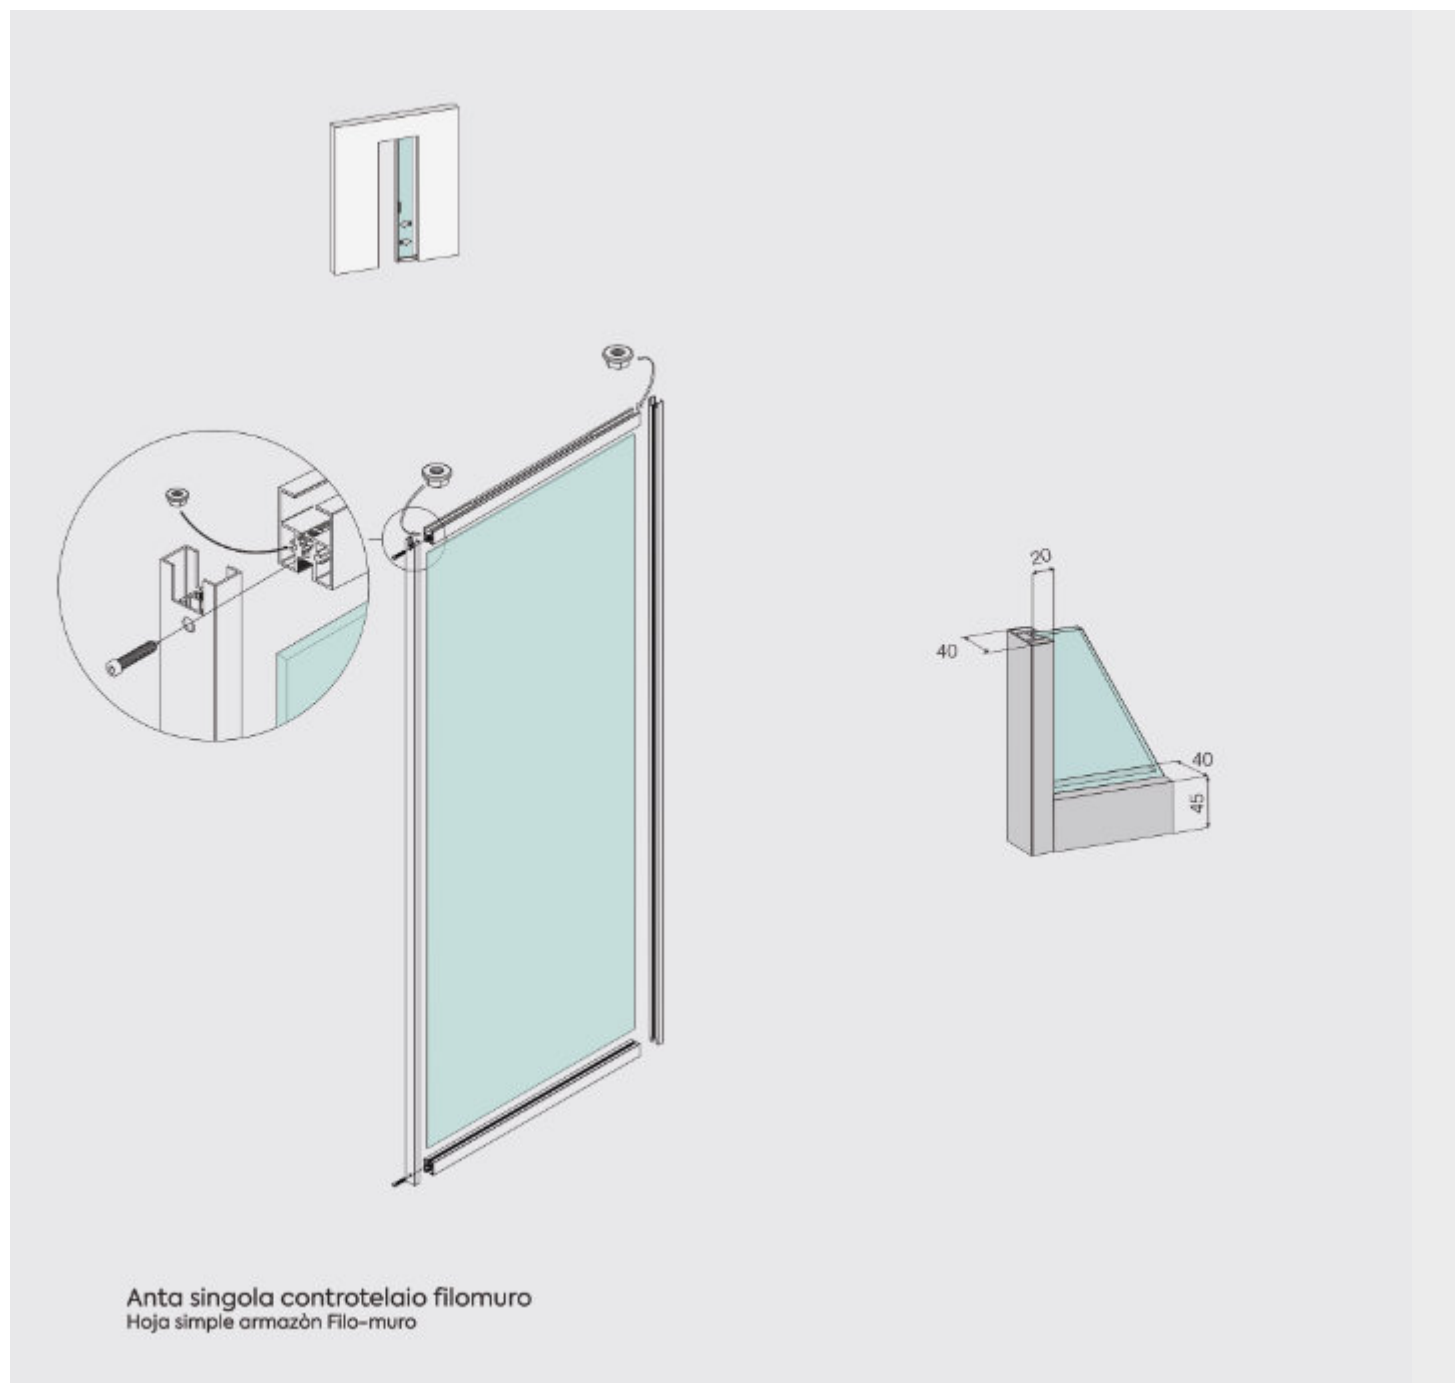

## NEW GHOST

GHOST è un'anta intelaiata per controtelai filomuro. E' possibile installarla nello stesso ambiente dell'anta Sipario grazie all'ampia gamma di finiture moda e stessi accessori. Rispetto ad ante tutto vetro le ante contornate di profili in alluminio non richiedono compensatori all'interno del controtelaio.

GHOST, es una hoja enmarcada en aluminio para instalaciones Filo-Muro. Es un tipo de estructura similar a nuestro SIPARIO, con toda su gama de acabados y accesorios. Con respecto a una hoja normal de vidrio, la enmarcada en aluminio se puede instalar sin marco en el armazón.

Anta singola controtelaio filomuro  
Hoja simple armazón Filo-muro

Scorrevole, alluminio e minimale: la combinazione più trend per realizzazioni d'interni.

- Design minimale
- Semplice e funzionale
- 4 Colori moda: anodizzato argento, bianco verniciato, brown ed antracite

Corredera en aluminio minimalista: la combinación de moda para sistemas de interior.

- Diseño minimalista
- Simple y funcional
- 4 Colores de moda: plata, blanco, brown y antraci

- Universalità: compatibile con tutti i controtelai
- Pratico e semplice da installare
- Con ammortizzante di serie
- Compatible con todo tipo de casonetto
- Práctico y fácil de instalar
- Con freno de serie