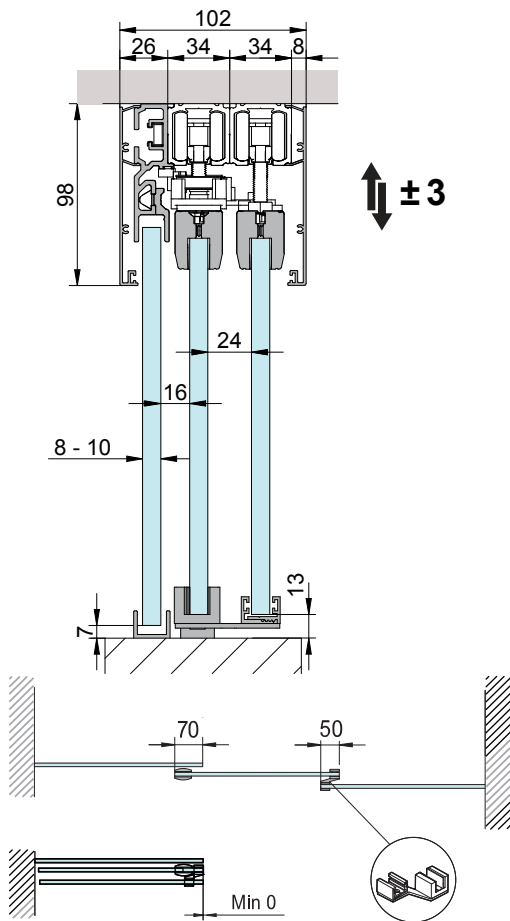

120 KG

8-10 mm

min. 500

65/90/130 kg

Senza lavorazioni
nel vetro

Fissaggio a soffitto 2 ante + fisso

Fissaggio a parete 2 ante

Fissaggio a soffitto 3 ante + fisso

Fissaggio a soffitto 3 ante