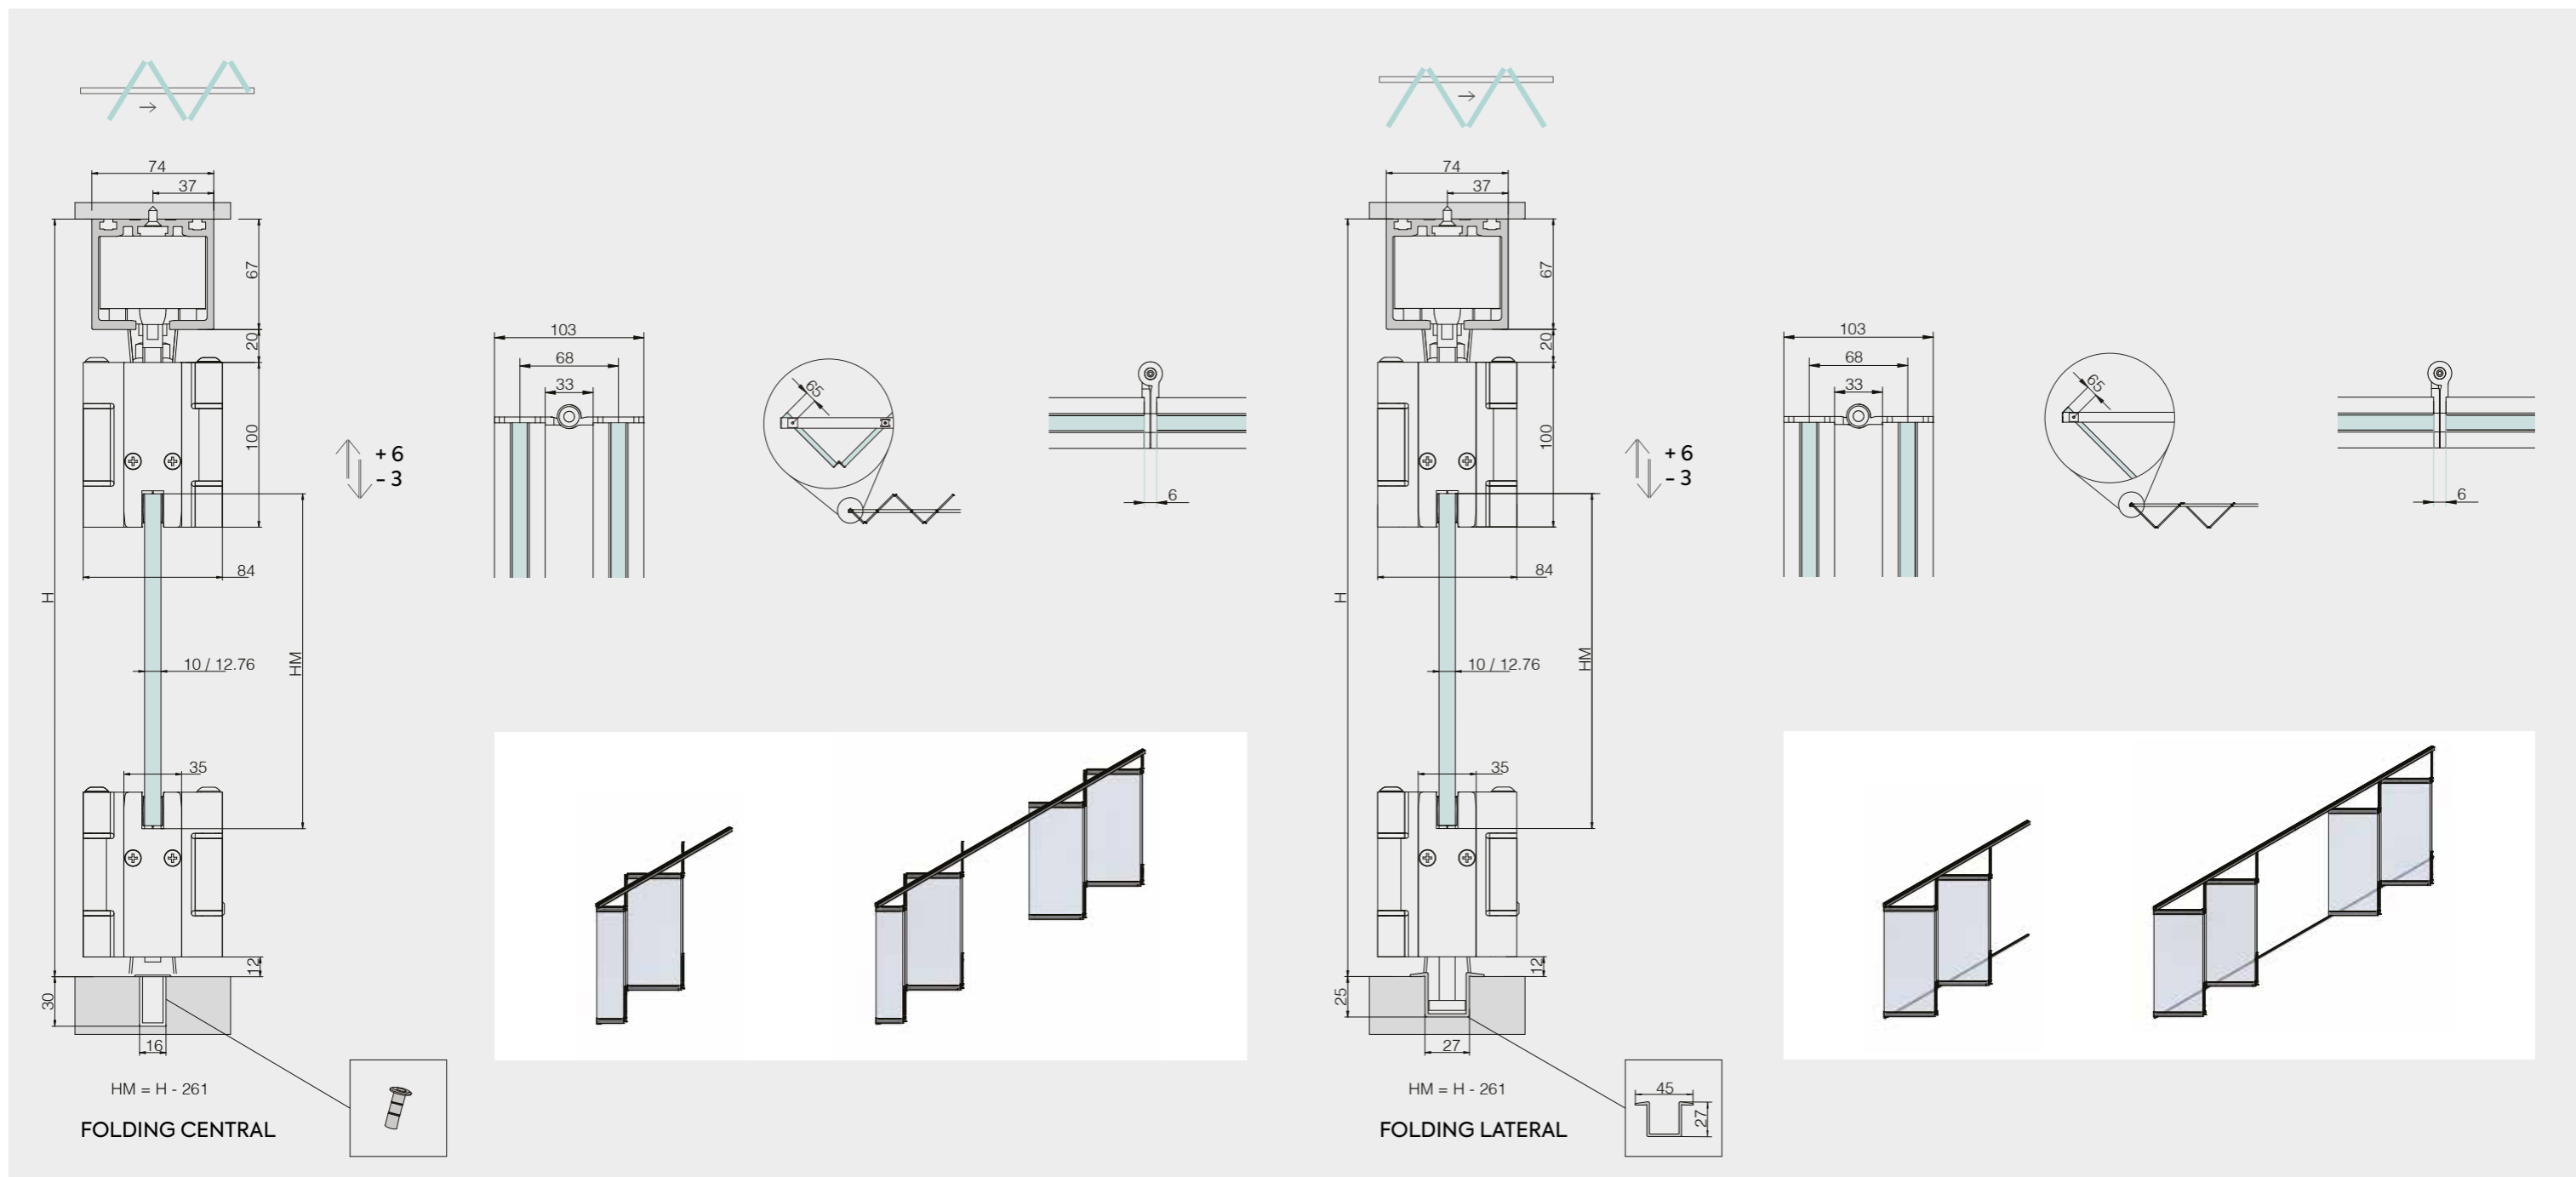

- Installazione facilitata senza forature del vetro
- Combinabile con PARKING
- Soluzioni per ampie aperture
- Unico profilo portante
- Senza barriere architettoniche

- Fácil instalación sin mecanización en el vidrio
- Combinable con el sistema parking
- Soluciones para grandes pasos

	Max 90 kg
	Min 500 / Max 1000
	Max 3000
	7 7 + 7
	10 - 10.76 mm 12 - 12.76 mm

Cerniere di apertura e chiusura in alluminio lavorato ed anodizzato, con guida incassata (FOLDING LATERAL)

Bisagra de apertura y cierre en aluminio mecanizado anodizado, con guía encastrada (FOLDING LATERAL)