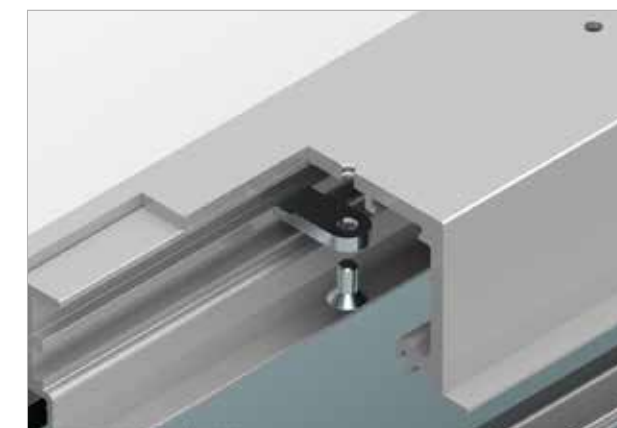

Binario portante in alluminio estruso di spessore 5,5 mm con alloggiamento tasselli di bloccaggio carter per un'installazione rapida ed ispezionabile

Perfil corredero en aluminio extruido de 5,5 mm de grosor con bloqueo para una instalación rápida e inspeccionable

- Design minimale: tutto scomparsa nel controsoffitto
- Grande portata fino a 150 kg. Solido e robusto ed ispezionabile per manutenzione e pulizia successiva al montaggio
- Sistema di aggancio vetro a pressione regolabile senza forature vetro

- Diseño minimalista: todo oculto en el techo
- Para grandes hojas hasta 150 kg, sólido, robusto y registrable para su limpieza y mantenimiento post-montaje
- Sistema de agarre a presión, regulable y sin mecanizado del vidrio

	150 kg
	8 > 13.52 mm
	70 - 90 kg
	21 mm
	± 5 mm

Anta minima / Hoja minima con 1 Stop&Slide	
	70 kg
	585 mm
	90 kg
	610 mm

Anta minima / Hoja minima con 2 Stop&Slide	
	70 kg
	830 mm
	90 kg
	880 mm