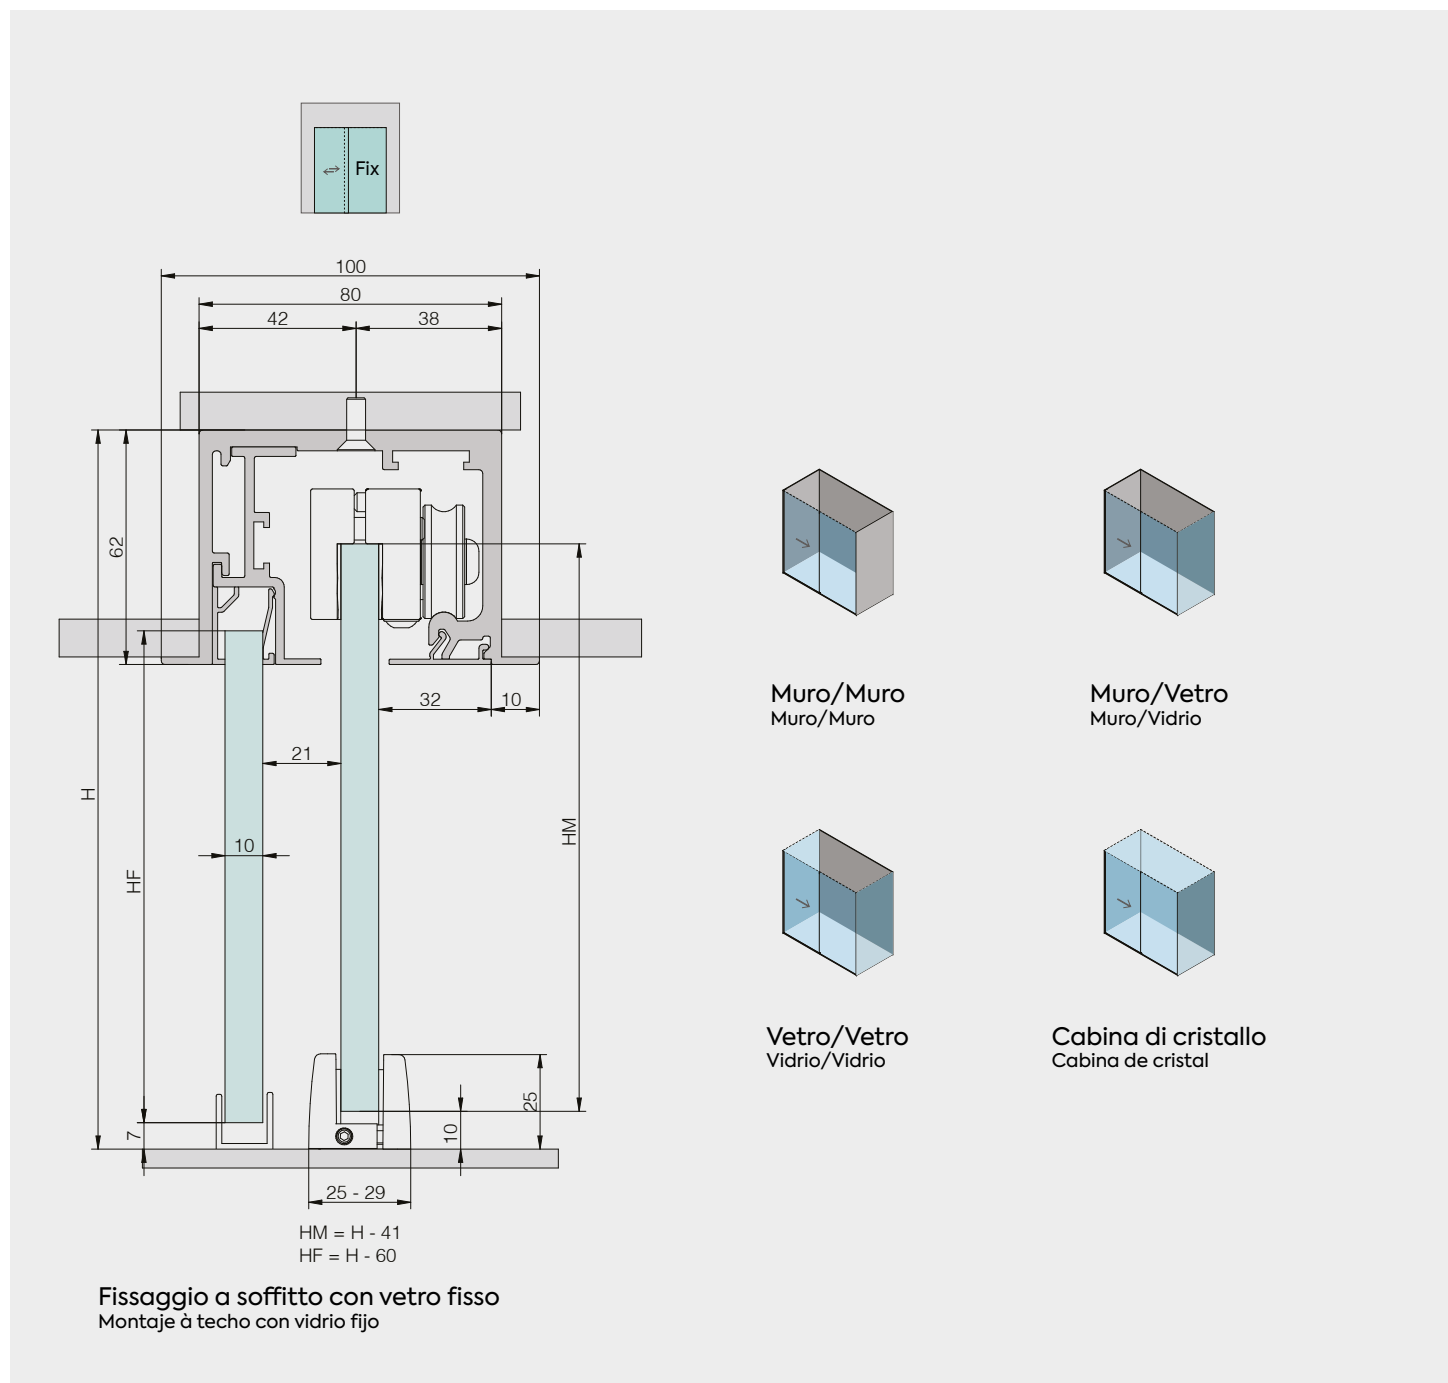

CASPER SHOWER

CASPER SHOWER ti permette di creare una vera zona relax nella tua salle de bain. Una vetrata a tutta altezza con meccanismo completamente nascosto nel soffitto per un design minimalista che combina la tecnologia collaudata di scorrimento silenzioso con Stop&Slide che accompagna dolcemente il vetro in fase di chiusura. Può essere utilizzato senza problemi per porte di grandi dimensioni ed è l'ideale per creare pareti vetrate anche in fase di ristrutturazione.

CASPER SHOWER permite crear una zona de relax dentro de tu baño. Una hoja de cristal que se desliza con su mecanismo totalmente oculto en el techo. Diseño minimal combinado con la tecnología consagrada del deslizamiento silencioso del sistema de frenado Stop&Slide que acompaña suavemente su hoja en fase de cierre. Puede utilizarse en hojas de gran dimensión y es ideal para crear paredes de cristal en fases de reformas.

- Design minimale per una doccia di grande spazio
- Sistema di aggancio vetro a pressione completamente regolabile
- Robusto, solido e totalmente ispezionabile per manutenzione e pulizia successiva

- Diseño minimalista para duchas de gran tamaño
- Sistema de enganche por pinza y tracción regulable
- Robusto y solido. Totalmente registrable para su mantenimiento y limpieza

- Design minimale: tutto scomparsa nel controsoffitto
- Grande portata fino a 150 kg. Solido e robusto ed ispezionabile per manutenzione e pulizia successiva al montaggio
- Sistema di aggancio vetro a pressione regolabile senza forature vetro