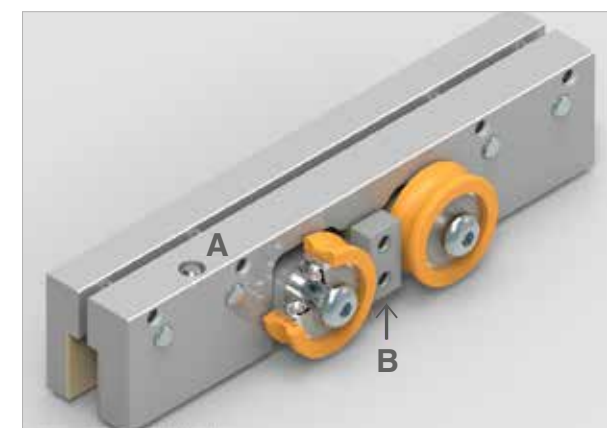

Finiture/ Acabados:

- Argento Anodizzato
- Plata Anodizada

Pinze in alluminio con corpo e ruota regolabile dal basso B, antiscarruolamento A e grani di spessoramento vetro da 8 fino a 13,5 mm.

Pinzas de aluminio con cuerpo y rueda regulables desde abajo B, antidescarrilamiento A y tornillo prisionero por vidrio de 8 a 13,5 mm